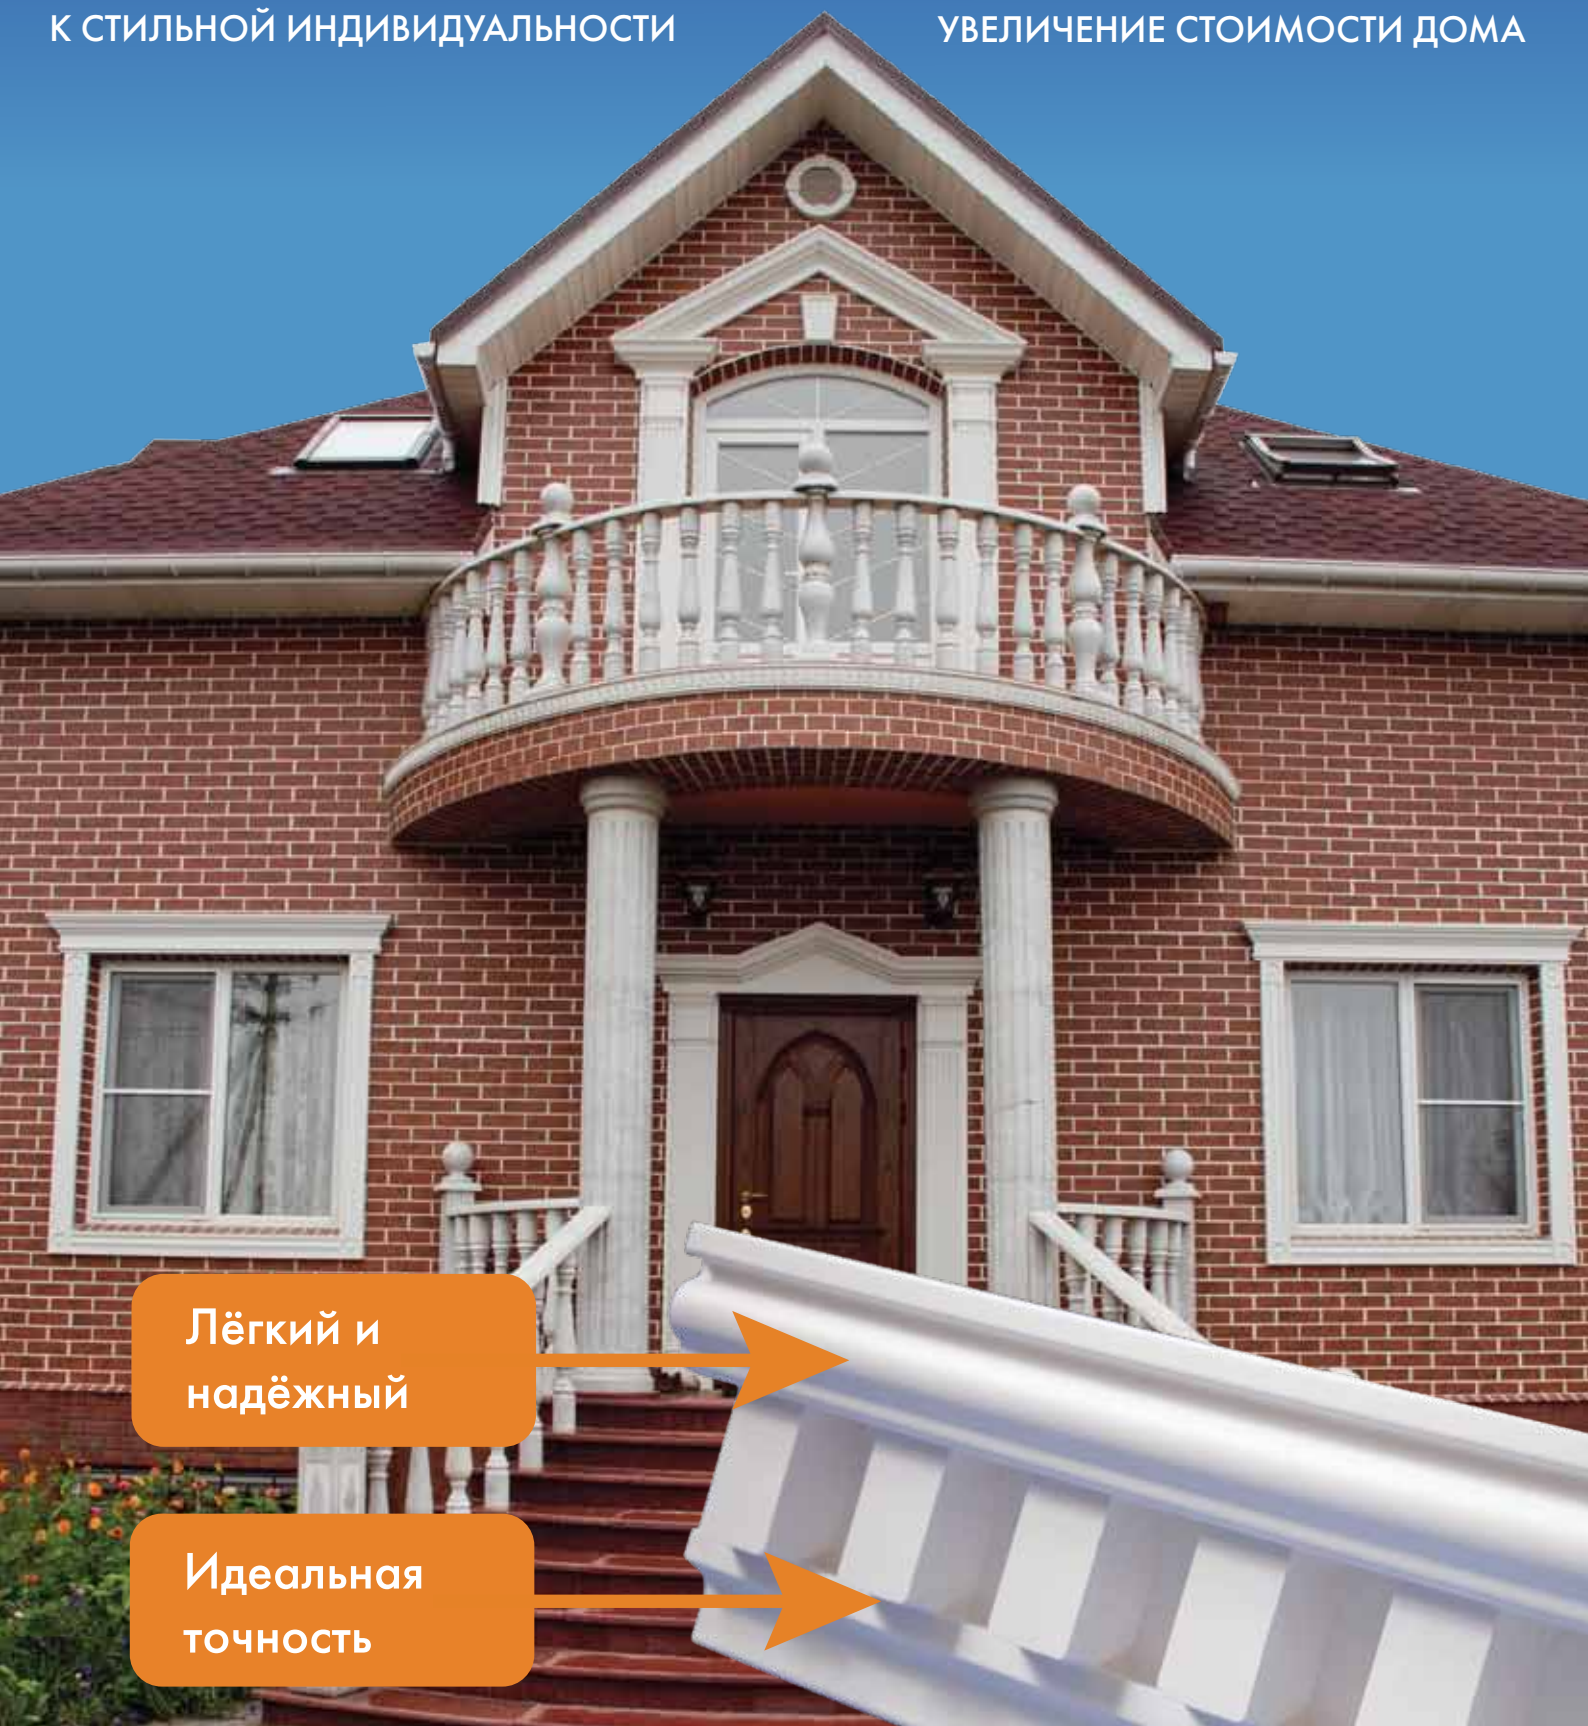

Фасадная лепнина из полиуретана

REGENT
DECOR

ОТ ЗАУРЯДНОЙ БЕЗЛИКОСТИ
К СТИЛЬНОЙ ИНДИВИДУАЛЬНОСТИ

ВЛОЖЕНИЕ В ФАСАД
УВЕЛИЧЕНИЕ СТОИМОСТИ ДОМА

Лёгкий и
надёжный

Идеальная
точность

Группы архитектурных элементов

Лепные барельефы

Медальоны и украшения

+ расходные материалы

Лаконично

Аккуратно

Долговечно

Удобный монтаж

ТРЕХМЕРНАЯ
ВИЗУАЛИЗАЦИЯ
ФАСАДА:
ЯСНЫЙ РЕЗУЛЬТАТ