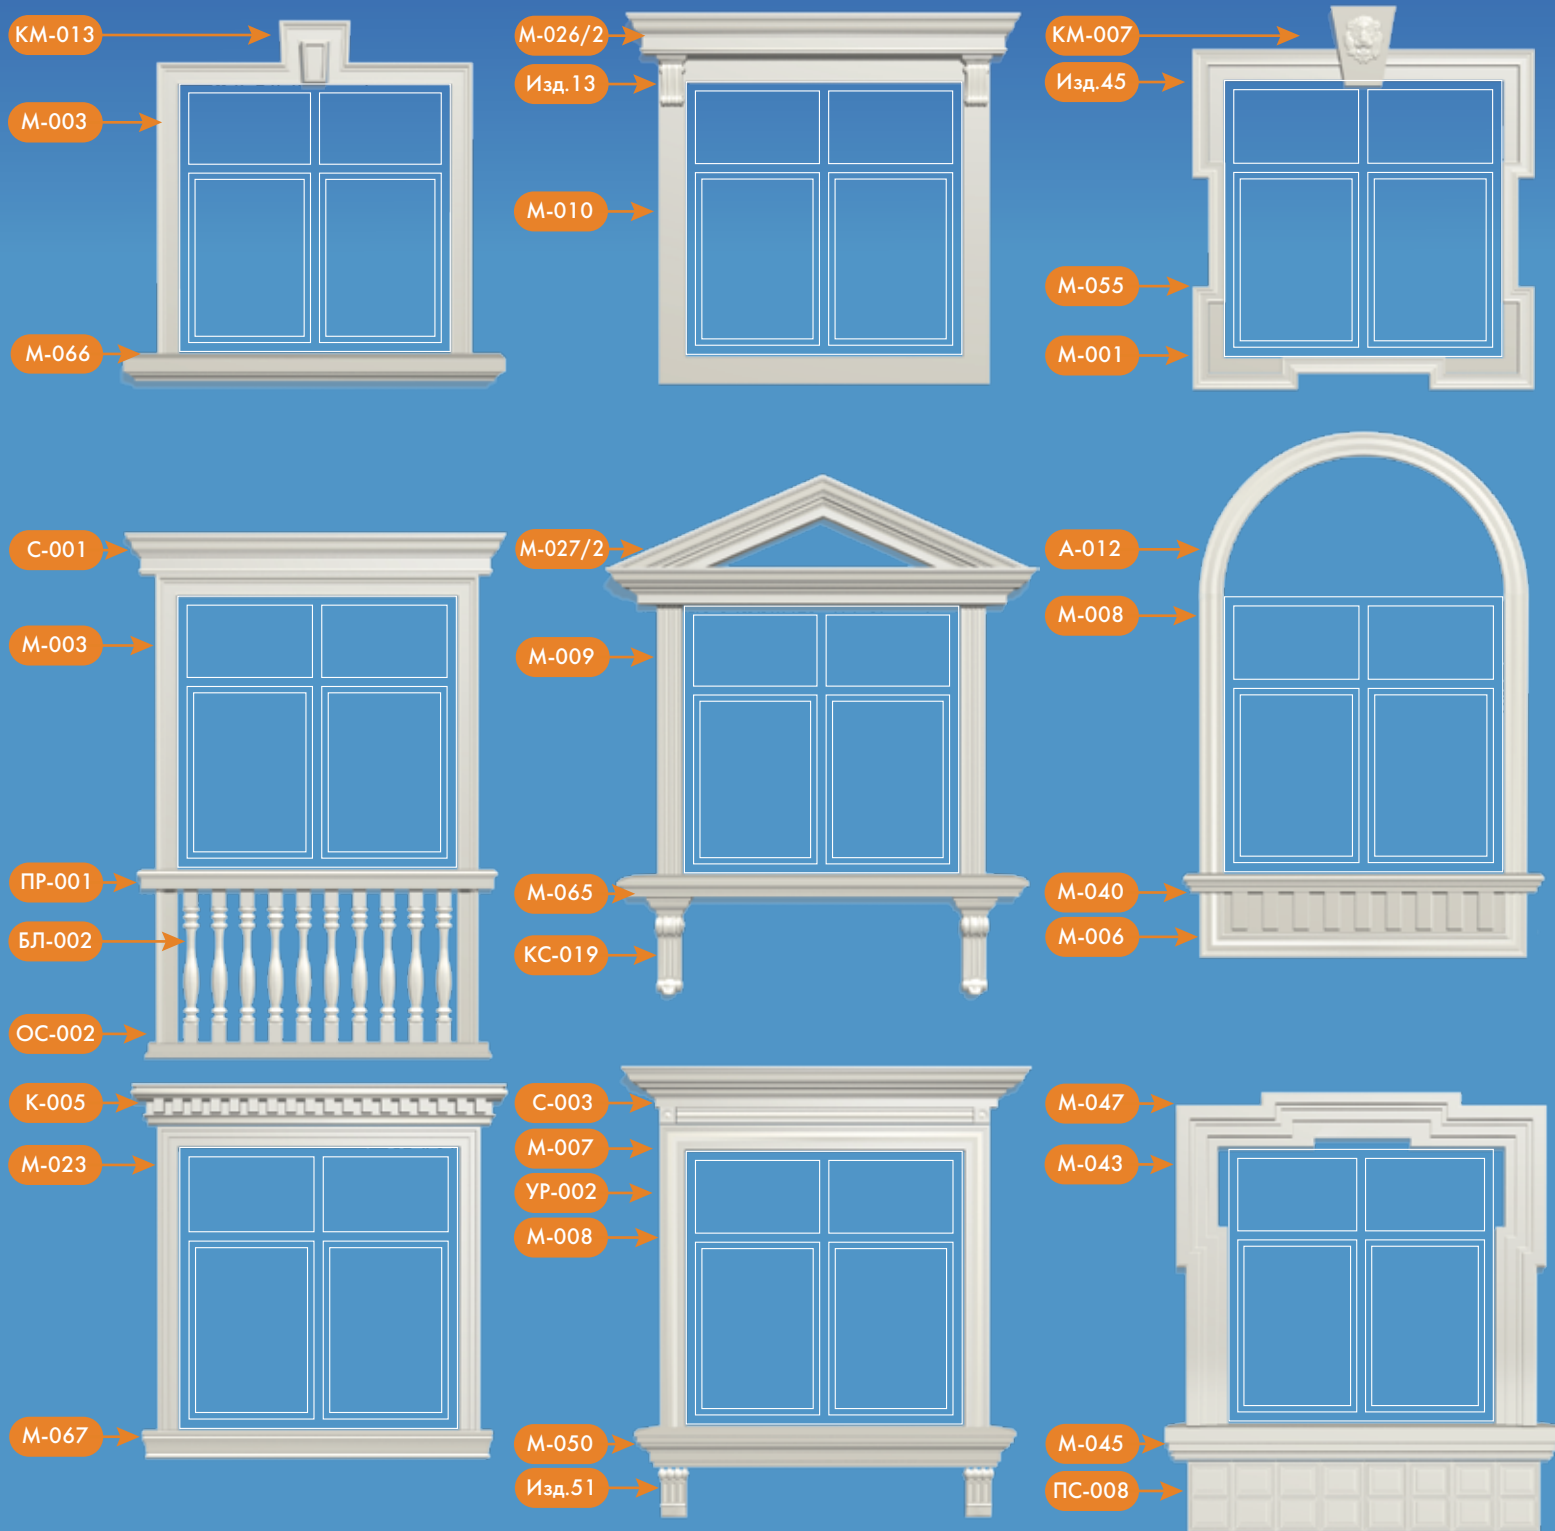

Как с помощью Регент Декора можно оформить Ваш дом?

Более 500 изделий и тысячи сочетаний - для Вас. Вот примеры.

На всю продукцию имеются сертификаты соответствия, сертификаты пожарной безопасности, санитарно-эпидемиологические заключения. Фасадная лепнина "Регент Декор" изготавливается в соответствии с ТУ 2254-003-57766041-2006.

WWW.REGENT-DECOR.RU

WWW.PKTMT.RU